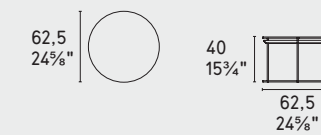

Atollo • tavolino / coffee table
 CS5098-P
 CS5098-M
 P175 / P4C

atollo

CS5098-P

CS5098-M

CS5098-G

CS5130

METALLO METAL

P1L