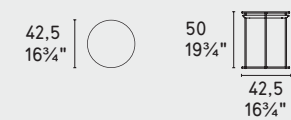

Atollo • tavolino / coffee table
 CS5098-P
 CS5098-M
 P175 / P4C

atollo

CS5098-P

CS5098-M

CS5098-G

CS5130

METALLO METAL

P1L