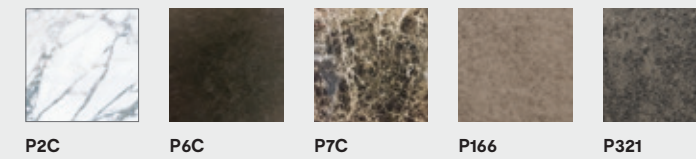

Lazy • poltrona / lounge chair
CS3373-W 1310
P12 / Habo S8J Yellow

Medley • tappeto / rug
CS7185

Tweet • tavolino / coffee table
 CS5085-B
 P15 / P2C
 Lounge • divano / sofa
 CS3374
 Cullinan / SU1 Yellow
 Opera • credenza / sideboard
 CS6051-1
 P94 / P94 / P94
 Medley • tappeto / rug
 CS7185

tweet

CS5085-A

CS5085-B

CS5085-C

CS5085-D

METALLO METAL

CERAMICA CERAMIC

LEGNO WOOD

LEGNO LACCATO LACQUERED WOOD

NOTA Per le combinazioni disponibili consultare il listino prezzi - NOTE Please check all available combinations in the price list.