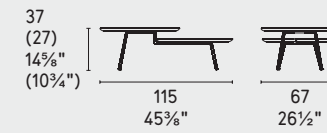

tweet

CS5085-A