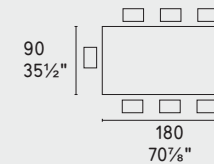

75
29 5/8" | 74
29 1/4"

CS4105-FR 180

75
29 5/8" | 74
29 1/4"

LEGNO WOOD

P15L

P23W

P201

CERAMICA CERAMIC