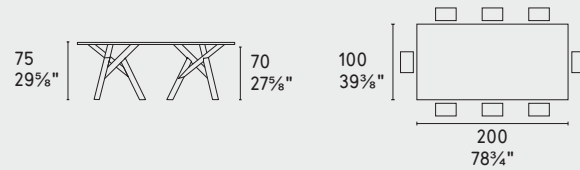

CS4104-FR 250