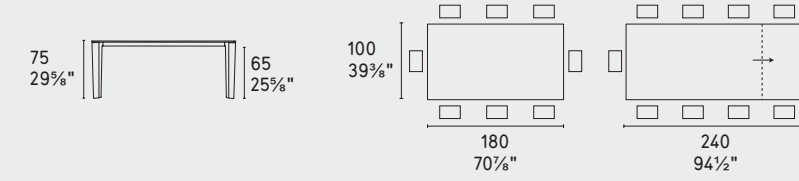

Annie · sedia / chair
CS1848
P16 / SOJ

Thomas · vassoio / tray
CS7038
Evan · vaso / vase
CS7117

delta

CS4097-R 160

CS4097-R 180

CS4097-R 220

METALLO METAL

CERAMICA CERAMIC