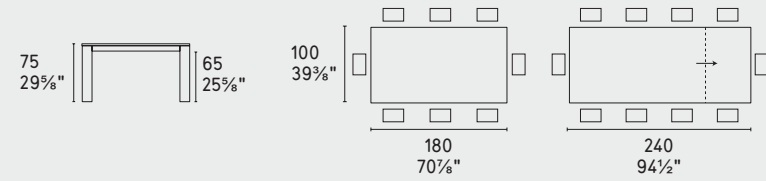

CS4058-R 180