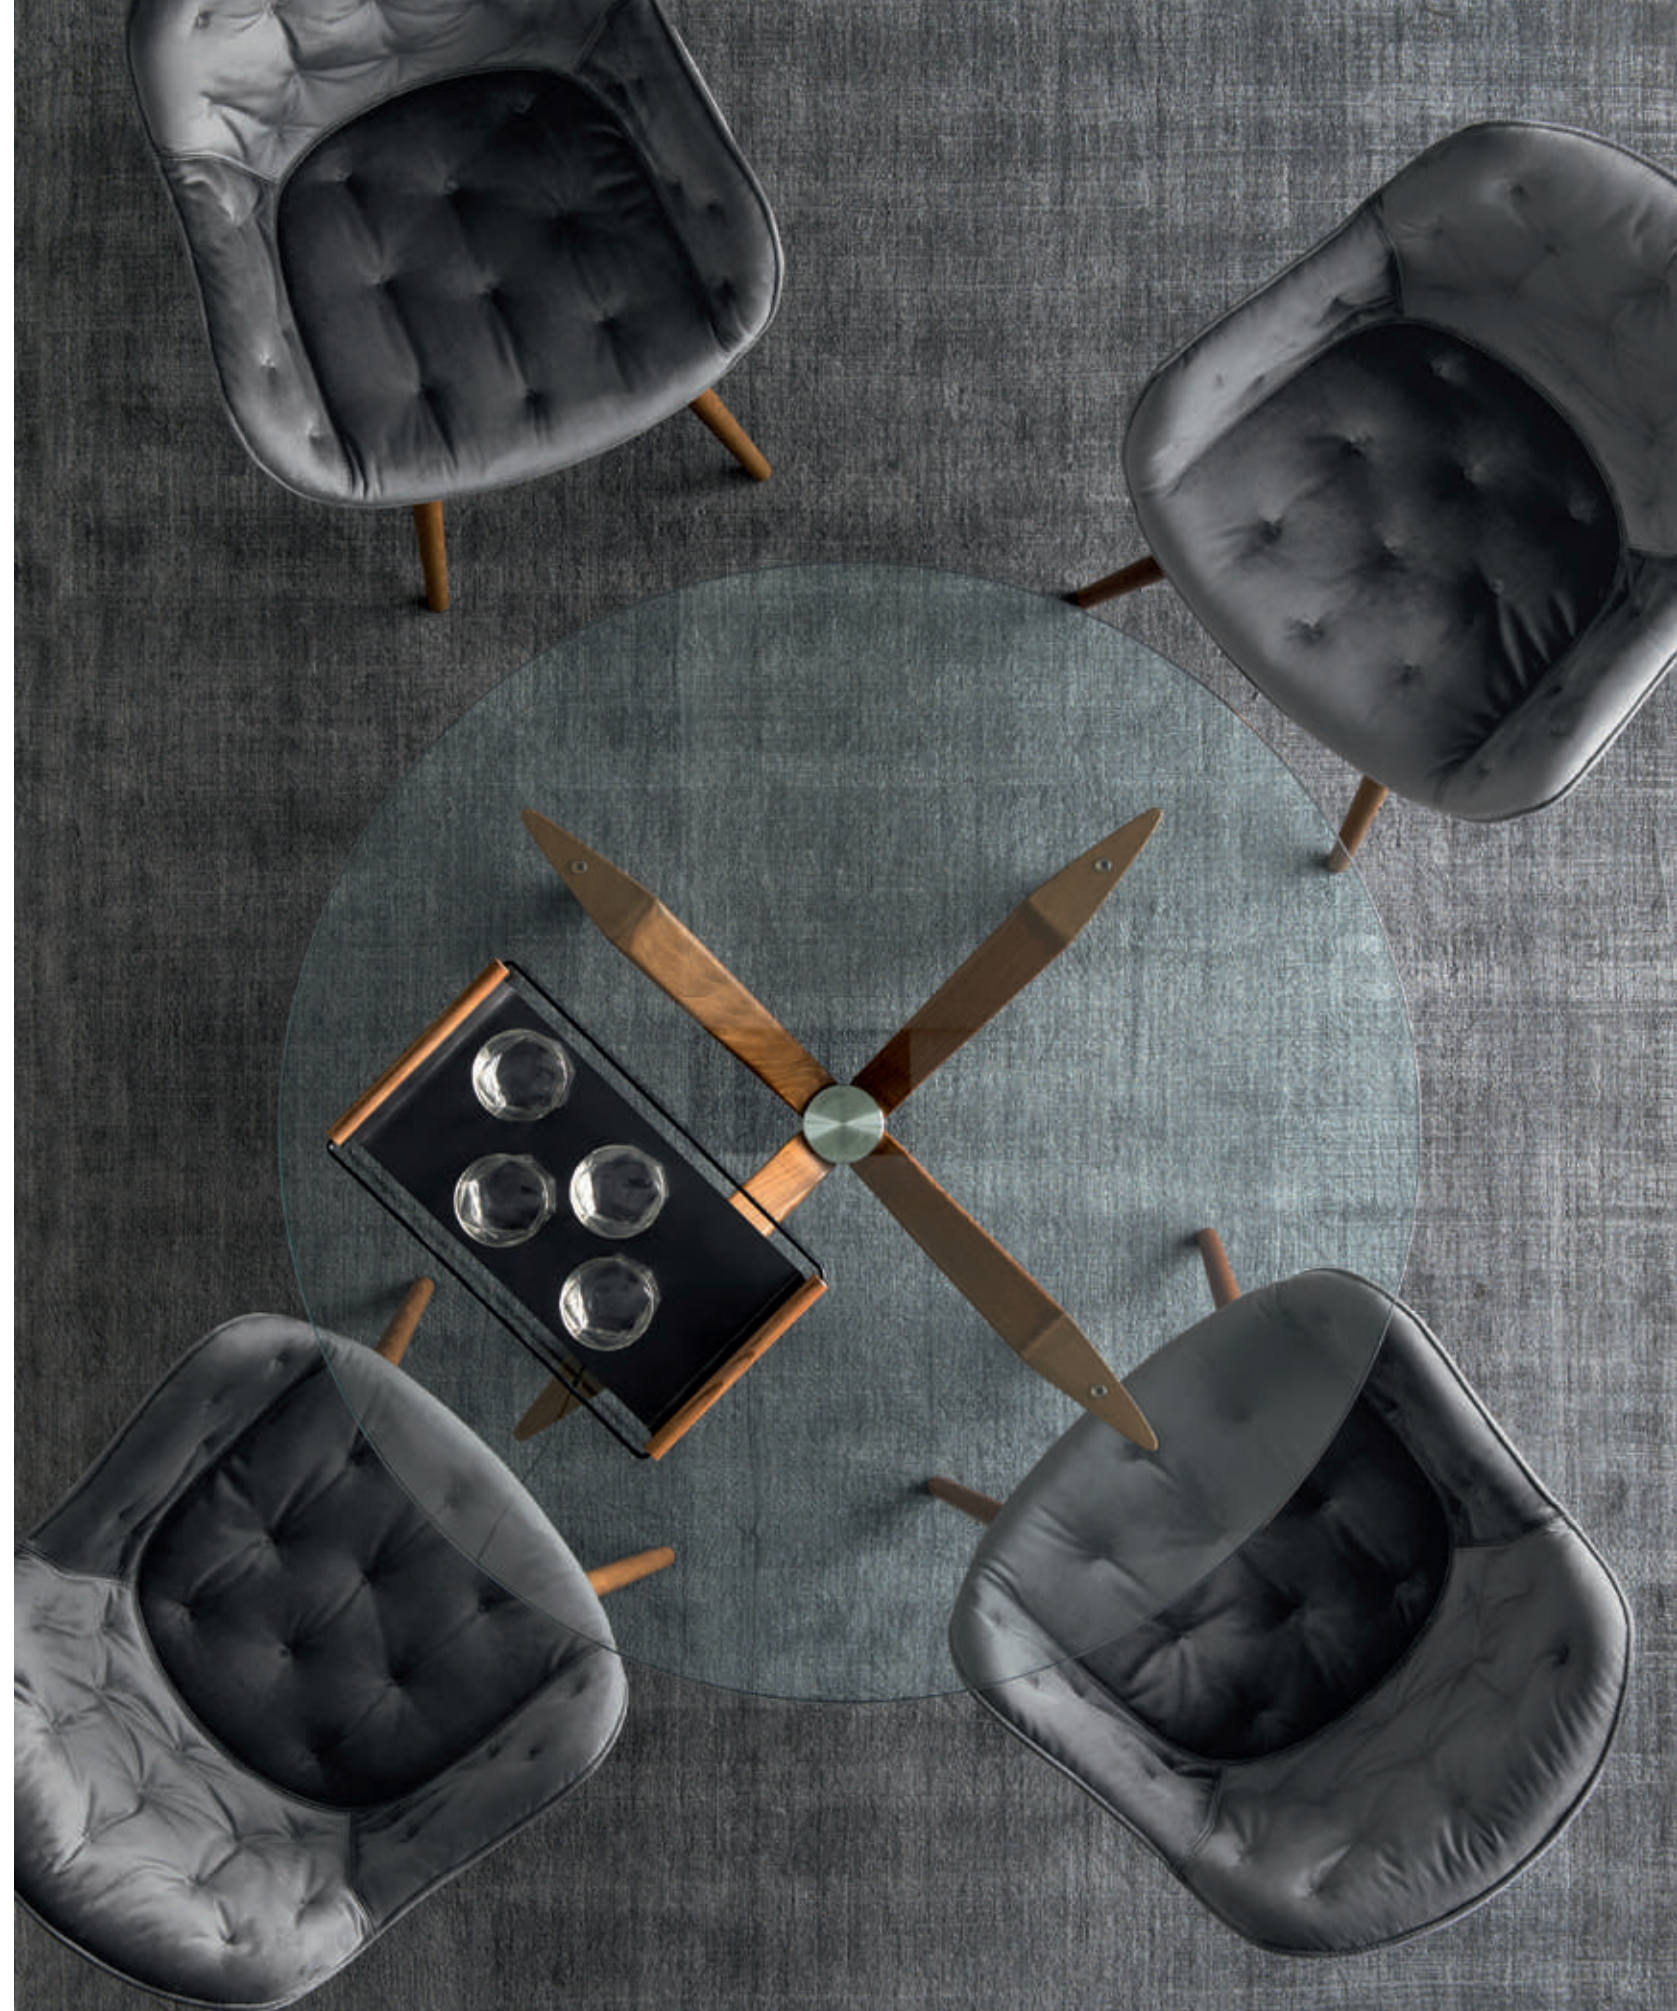

design by Fabio Di Bartolomei

Tokyo · tavolo / table
CS18-FD
P201 / GTR

Igloo · sedia / chair
CS1841
P201 / SOL

Apollo · vassoio / tray
CS7195

Medley · tappeto / rug
CS7185

Tokyo • tavolo / table
CS18-FR
P128 / GTR