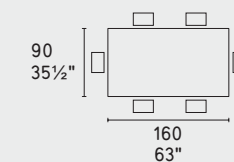

Apotema • tappeto / rug
CS7182

Tokyo · tavolo / table
CS18-FR
P201 / P166

tokyo

CS18-FD 120

75
29 1/2"

CS18-FR 160

75
29 1/2"

CS18-FR 180