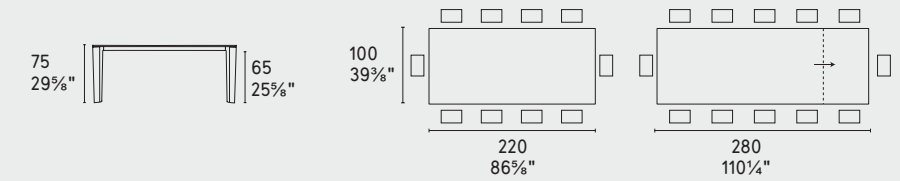

Annie · sedia / chair
CS1848
P16 / SOJ

Thomas · vassoio / tray
CS7038
Evan · vaso / vase
CS7117

delta

CS4097-R 160

CS4097-R 180

CS4097-R 220

METALLO METAL

CERAMICA CERAMIC