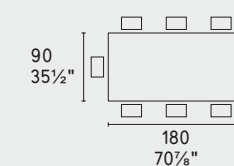

CS18-FR 180

75
29 1/2"