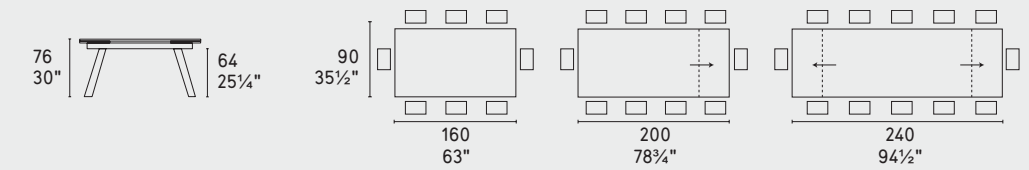

ponente

CS4098-R 160