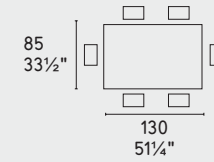

CS4105-FR 130

75
29 5/8" | 74
29 1/4"