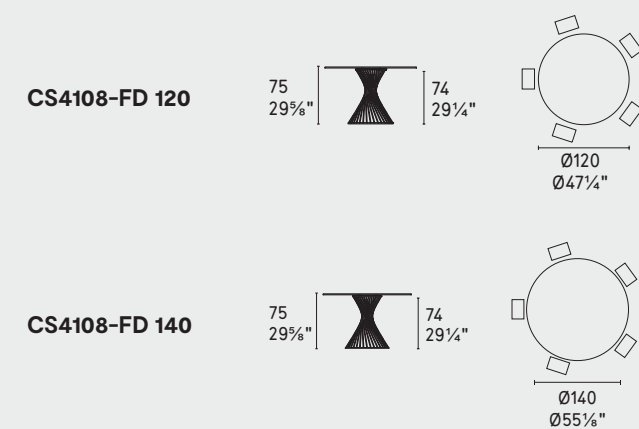

vortex

METALLO METAL

P15

P29L

CERAMICA CERAMIC

P2C

P4C

P7C

P9C

P15C

VETRO GLASS

GTG

GTR

TEMPERED

NOTA Per le combinazioni disponibili consultare il listino prezzi · NOTE Please check all available combinations in the price list.