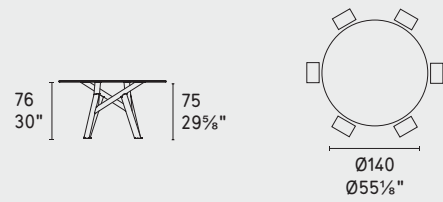

jungle

CS4110-FD 140

CS4104-FB 200