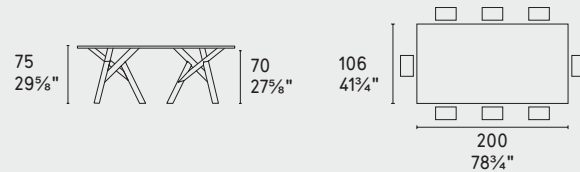

CS4104-FR A 250