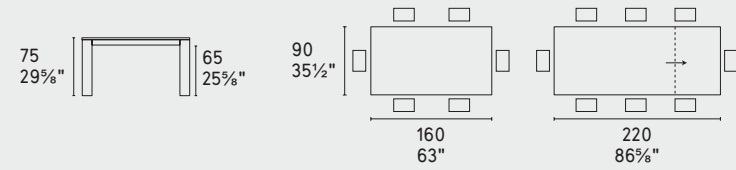

omnia

CS4058-R 160