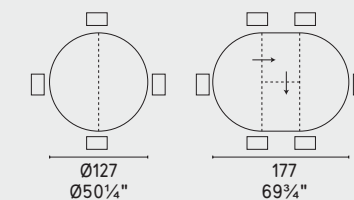

Ninfea · centrotavola /
centrepiece
CS7190

Sky · tappeto / rug
CS7192

Atlante · tavolo / table
CS4117-D 127
P15 / P5C

atlante

CS4117-D 127

METALLO METAL

P15

P94