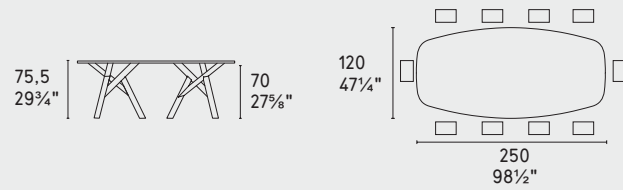

Jungle · tavolo / table
CS4110-FD 140
P15L / P4C

Jungle · tavolo / table
CS4110-FD 140
P15L / GTR
Amélie · sedia / chair
CS1442
SQ5

jungle

CS4110-FD 140

CS4104-FB 200

CS4104-FB 250

CS4104-FB 300 MTO **new**