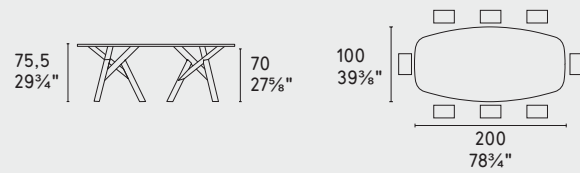

Jungle · tavolo / table
CS4110-FD 140
P15L / P4C

Jungle · tavolo / table
CS4110-FD 140
P15L / GTR
Amélie · sedia / chair
CS1442
SQ5

jungle

CS4110-FD 140

CS4104-FB 200

CS4104-FB 250

CS4104-FB 300 MTO **new**