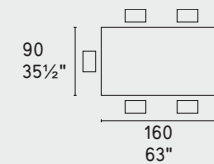

75
29 5/8" | 74
29 1/4"

CS4105-FR 180

75
29 5/8" | 74
29 1/4"

LEGNO WOOD

P15L

P23W

P201

CERAMICA CERAMIC