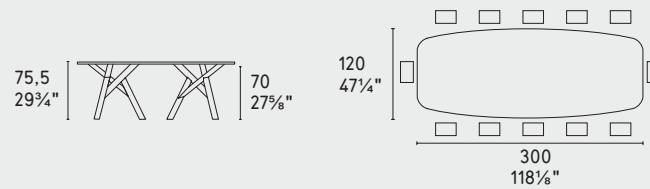

Jungle · tavolo / table
CS4110-FD 140
P15L / P4C

Jungle · tavolo / table
CS4110-FD 140
P15L / GTR
Amélie · sedia / chair
CS1442
SQ5

jungle

CS4110-FD 140

CS4104-FB 200

CS4104-FB 250

CS4104-FB 300 MTO **new**