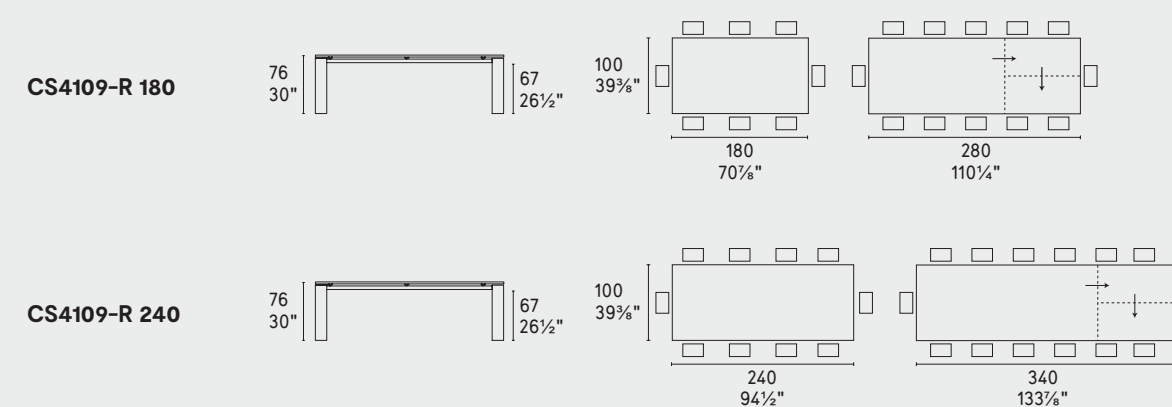

Boulevard · tavolo / table
CS4109-R
P23W / P15 / P5C

boulevard

LEGNO WOOD

P15L

P23W

P201

METALLO METAL

P15