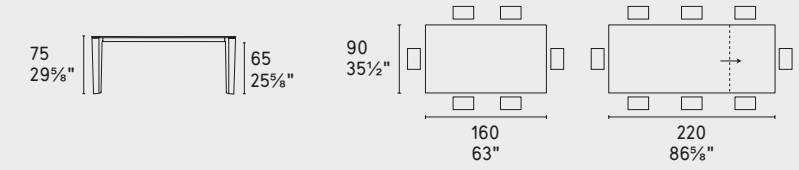

delta

CS4097-R 160