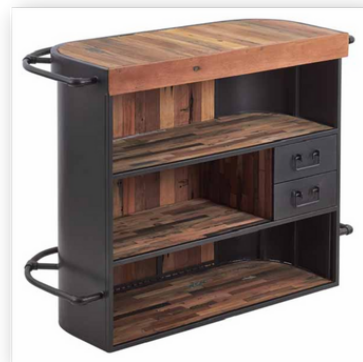

KLEO BAR

Trademark reclaimed boatwood and curved metal panels create rustic home bars - stand alone or sectional.

KLEO SYB 18
SMALL KLEO BAR
 W: 144 H: 110 D: 60

KLEO SYB 15L
KLEO BAR LEFT
 W: 164 H: 110 D: 60

KLEO SYB 21
KLEO CENTRE BAR
 W: 160 H: 110 D: 60

KLEO SYB 15R
KLEO BAR RIGHT
 W: 164 H: 110 D: 60