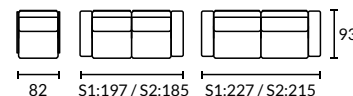

ModularSystem

Seat height 45

**Stressless® Mary**

Power™

Seat height 46

**Stressless® Stella**

BalanceAdapt™

ModularSystem