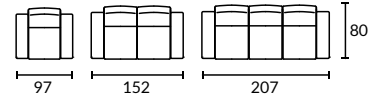

Stressless® Arion A20

Plus™ System

ModularSystem