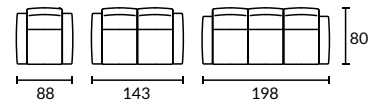

### Stressless® Arion A10

Plus™ System

ModularSystem

Seat height 44